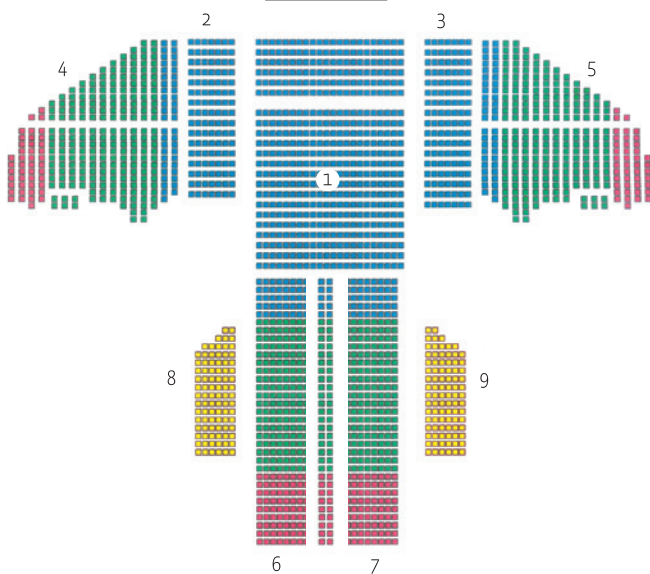

# Bestuhlungsplan der Basilika

Kreuzaltar

- Kat. I € 49,-  
(durch Abonnement belegt)
- Kat. II € 35,-
- Kat. III € 29,-
- Kat. IV € 24,-

- 1 Große Kuppel - Mitte
- 2 Große Kuppel - links
- 3 Große Kuppel - rechts
- 4 Seitenchor - links
- 5 Seitenchor - rechts
- 6 Kirchengestühl - links
- 7 Kirchengestühl - rechts
- 8 Seitengestühl - links
- 9 Seitengestühl - rechts